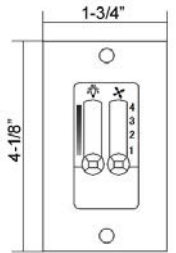

LED DIMMER

SHHG

- 1/2" HDV
- 1/2" SHHG
- 1/2" VGL

LPI

- 1/2" HDV
- 1/2" SHHG
- 1/2" VGL

- 1/2" HDV
- 1/2" SHHG
- 1/2" VGL