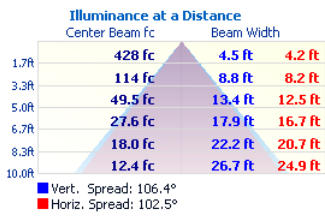

LLPLN-4-1059L-D100