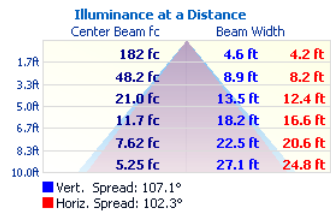

LLPLN-4-529L-DI-D