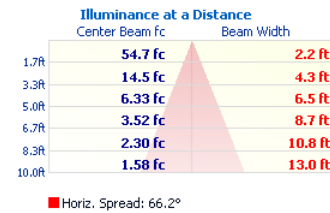

LLPLN-4-529L-DI-A