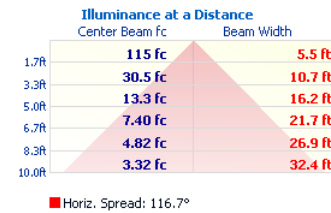

LLPLN-4-529L-DI-B