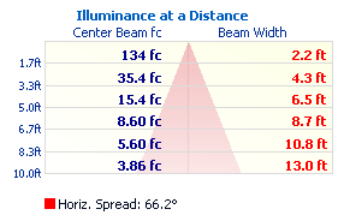

LLPLN-4-1291L-DI-A