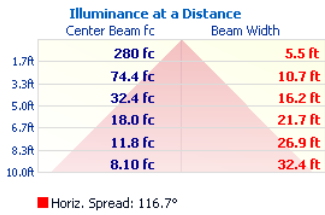

LLPLN-4-1291L-DI-B