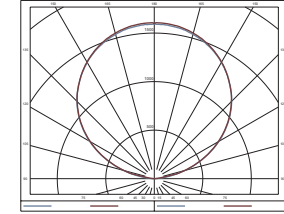

LLPLN-I100