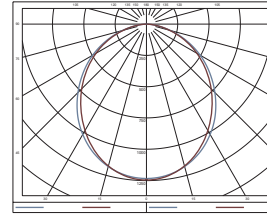

Ask your Lumencia rep about compatibility with your control system

CONFIGURATIONS

Shown for 4 foot version. Contact your Lumencia rep for additional configurations.

Model #	AC Input	Direct Lumen (4000K)	Indirect Lumen (4000K)	Lumen Efficien (4000K)
LLPLN-4-529L-D100	17.98W	1622 lm	0 lm	90.2 lm/W
LLPLN-4-529LDI-A	17.69W	554.5 lm	1582 lm	120.7 lm/W
LLPLN-4-529L-DI-B	17.75W	880 lm	1238.5 lm	119.3 lm/W
LLPLN-4-529L-DI-C	17.59W	1112.5 lm	820 lm	109.9 lm/W
LLPLN-4-529L-DI-D	17.18W	1373.82 lm	246.25 lm	94.3 lm/W
LLPLN-4-529L-I100	17.65W	0 lm	2375.5 lm	134.6 lm/W
LLPLN-4-794L-D100	26.97W	2433 lm	0 lm	90.2 lm/W
LLPLN-4-794L-DI-A	26.54W	831.75 lm	2373 lm	120.7 lm/W
LLPLN-4-794L-DI-B	26.63W	1320 lm	1857.75 lm	119.3 lm/W
LLPLN-4-794L-DI-C	26.38W	1668.75 lm	1230 lm	109.9 lm/W
LLPLN-4-794L-DI-D	25.77W	2060.73 lm	369.38 lm	94.3 lm/W
LLPLN-4-794L-I100	26.48W	0 lm	3564.75 lm	134.6 lm/W
LLPLN-4-1059L-D100	35.97W	3244 lm	0 lm	90.2 lm/W
LLPLN-4-1059L-DI-A	35.39W	1109 lm	3164 lm	120.7 lm/W
LLPLN-4-1059L-DI-B	35.51W	1760 lm	2477 lm	119.3 lm/W
LLPLN-4-1059L-DI-C	35.18W	2225 lm	1640 lm	109.9 lm/W
LLPLN-4-1059L-DI-D	34.37W	2749.2 lm	492.78 lm	94.3 lm/W
LLPLN-4-1059L-I100	35.31W	0 lm	4753 lm	134.6 lm/W
LLPLN-4-1291L-D100	43.88W	3957.68 lm	0 lm	90.2 lm/W
LLPLN-4-1291L-DI-A	43.17W	1352.95 lm	3860.08 lm	120.7 lm/W
LLPLN-4-1291L-DI-B	43.32W	2147.2 lm	3021.94 lm	119.3 lm/W
LLPLN-4-1291L-DI-C	42.91W	2714.5 lm	2000.8 lm	109.9 lm/W
LLPLN-4-1291L-DI-D	41.93W	3353 lm	601 lm	94.3 lm/W
LLPLN-4-1291L-I100	43.07W	0 lm	5798.66 lm	134.6 lm/W
LLPLN-4-1588L-D100	53.95W	4866 lm	0 lm	90.2 lm/W
LLPLN-4-1588L-DI-A	53.08W	1663.5 lm	4746 lm	120.7 lm/W
LLPLN-4-1588L-DI-B	53.26W	2640 lm	3715.5 lm	119.3 lm/W
LLPLN-4-1588L-DI-C	52.77W	3337.5 lm	2460 lm	109.9 lm/W
LLPLN-4-1588L-DI-D	51.55W	4122.25 lm	738.91 lm	94.3 lm/W
LLPLN-4-1588L-I100	52.96W	0 lm	7129.5 lm	134.6 lm/W