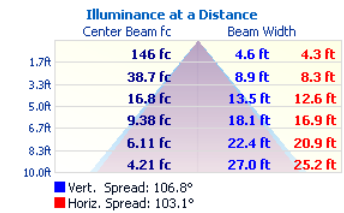

LLPLN-4-529L-DI-C