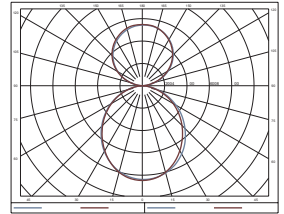

LLPLN-DI-C