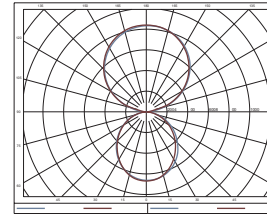

LLPLN-DI-B