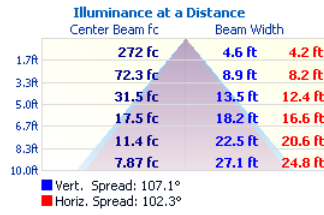

LLPLN-4-794L-DI-D