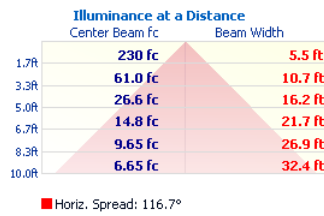

LLPLN-4-1059L-DI-B