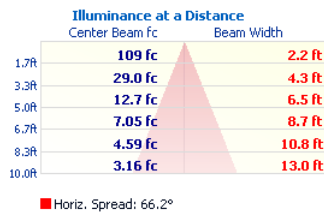

LLPLN-4-1059L-DI-A