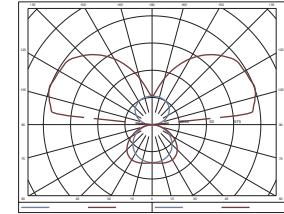

LLPLN-DI-A