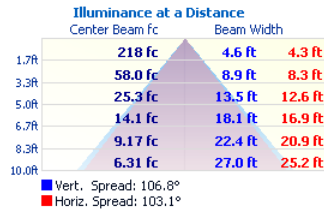

LLPLN-4-794L-DI-C