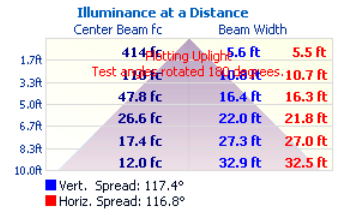

LLPLN-4-794L-I100