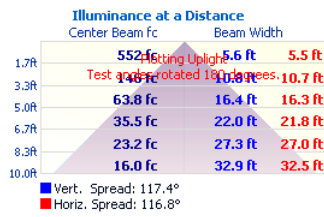

LLPLN-4-1059L-I100