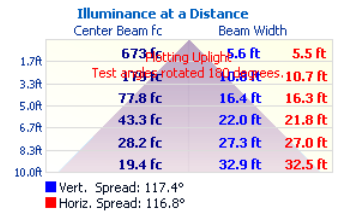

LLPLN-4-1291L-I100