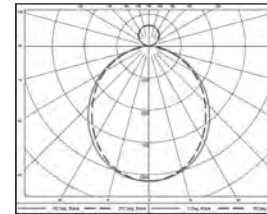

LLPLN-DI-D