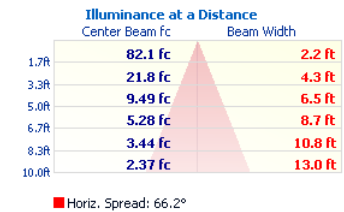

LLPLN-4-794L-DI-A