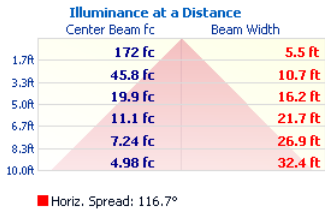

LLPLN-4-794L-DI-B