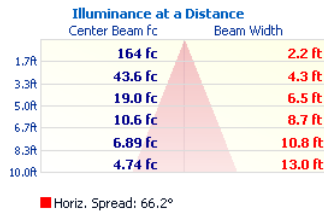

LLPLN-4-1588L-DI-A