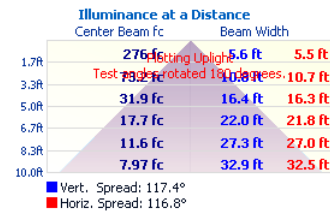

LLPLN-4-529L-I100