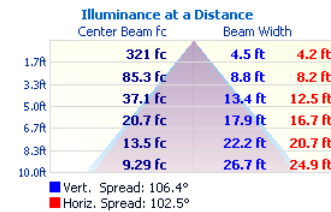

LLPLN-4-794L-D100